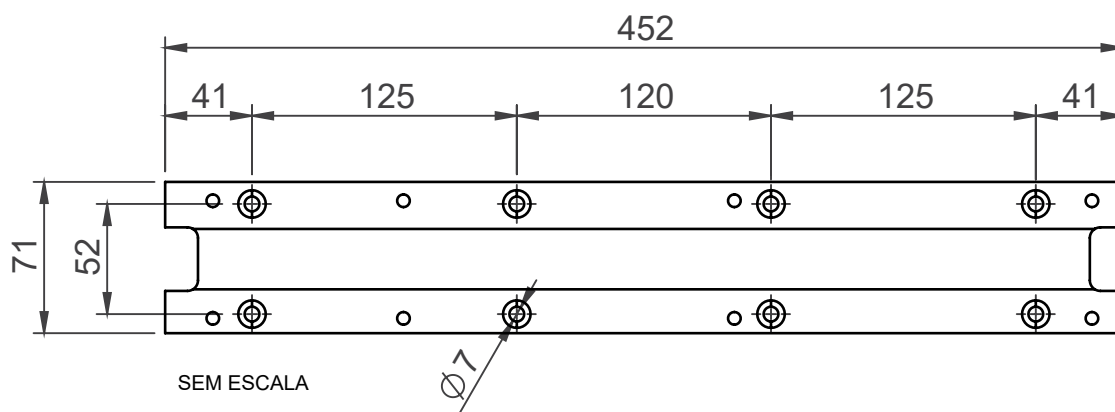

Silencioso

Dimensional de Fixação

Assa Abloy Brasil Indústria e Comércio LTDA

Av. Jerome Case, nº 2.600, Galpão A1, Parte C - Condomínio Sorocaba Business Park, Bairro Éden
Sorocaba - SP. Telefone: +55 (11) 5693-4450. CNPJ: 02.214.604/0005-90 | I.E: 798.451.225.117