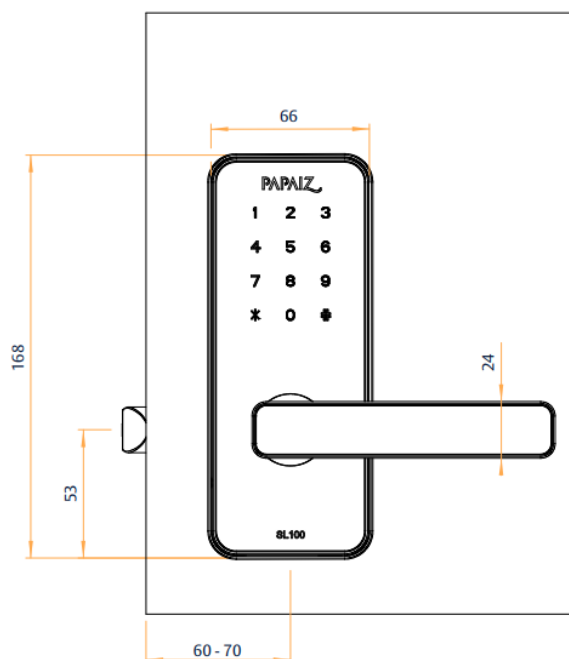

AA-SL100

Fechadura Smart Lock

se.suporte.br@assaabloy.com
se.vendas.br@assaabloy.com

PAPAIZ
ASSA ABLOY

Experience a safer
and more open world

A Fechadura Smart Lock AA-SL100, é ideal para residências e escritórios que precisam de segurança e praticidade, a Fechadura Smart Lock é uma fechadura digital que possui maçaneta, dispensando o uso de puxador.

Benefícios

- Maçaneta Reversível;
- Fechadura de embutir
- Abertura por senha de até 14 dígitos;
- Cadastro de até 09 usuários;
- Comando de voz em Português e Espanhol;
- Fechadura para portas de giro;
- Fácil instalação;
- Design exclusivo Papaiz;
- Abertura por cartão de proximidade
- Contém 05 cartões de abertura. É possível cadastrar até 99 cartões de proximidade em uma mesma fechadura;
- Possui entrada micro USB (padrão Android) para alimentação externa de emergência para bateria;
- Possui abertura por chave de emergência;
- Pannel Touch;
- Modo de privacidade;
- Melhor custo-benefício;
- Acompanha 4 pilhas AA;
- Aviso sonoro de bateria fraca